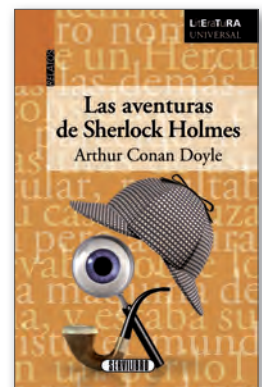

S0238-033

S0238-034

Literatura universal · Ref. 0239

Tamaño: 14,3 x 22,3 cm. · 178 páginas.

Encuadernación: Tapa dura flexible plastificada. · Caja estándar: 40 ejemplares.

S0239-999

Mandalas antiestrés · Ref. 0043