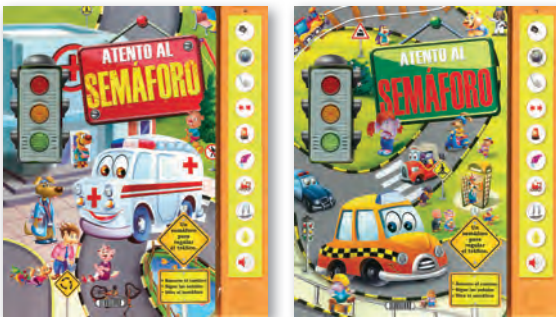

S0935-999 

Atento al semáforo · Ref. 0936

Tamaño: 26,8 x 30,5 cm. · 12 páginas.
 Encuadernación: Cartón plastificado y troquelado.
 Con 10 pulsadores sonoros, semáforo con luz y piezas precortadas.
 Pack: 2 ejemplares. · Caja estándar: 16 ejemplares.